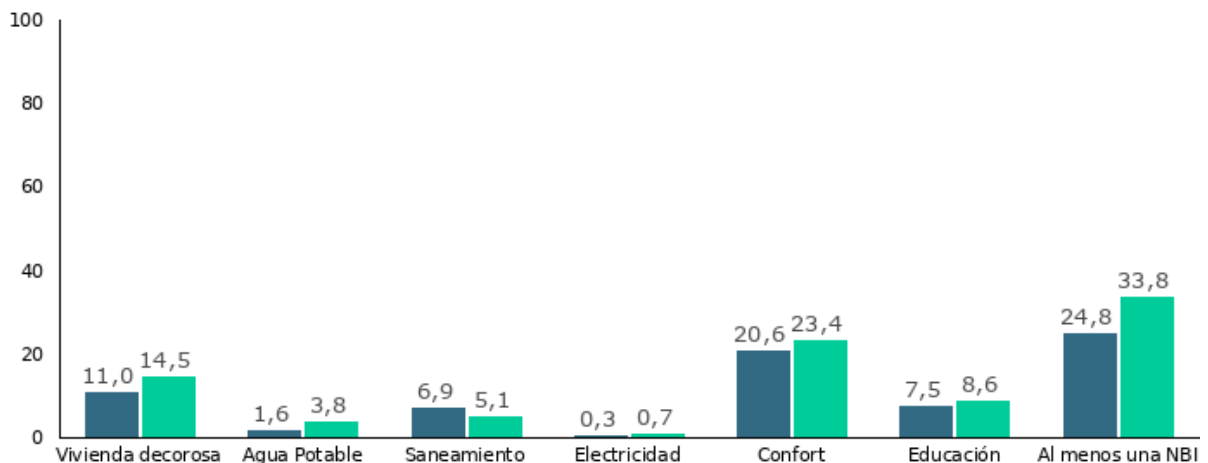

Ingresos y Bienestar