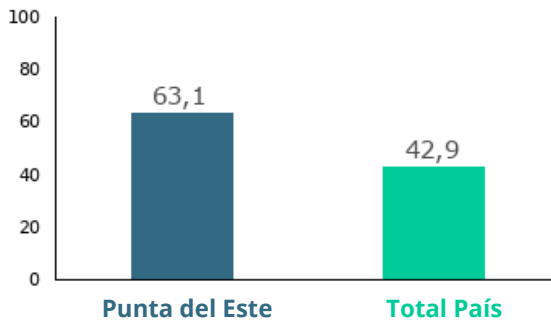

Mercado Laboral

Tasa de actividad por sexo 2011

	Punta del Este	Total País
Mujeres	56,2	53,1
Hombres	72,4	72,5
Total	64,1	62,2

Tasa de empleo por sexo 2011

	Punta del Este	Total País
Mujeres	53,3	48,5
Hombres	70,5	69,3
Total	61,6	58,3

Tasa de desempleo por sexo 2011

	Punta del Este	Total País
Mujeres	5,3	8,7
Hombres	2,6	4,4
Total	3,8	6,3

Tecnologías y comunicación

Porcentaje de hogares con conexión a internet
2011