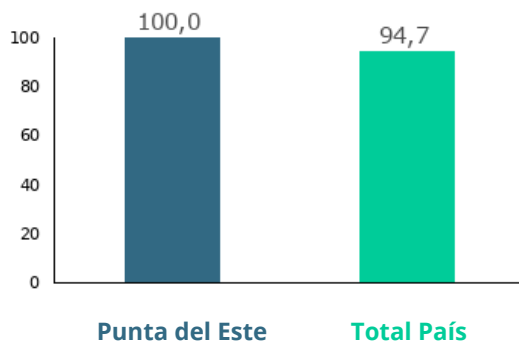

Demografía

Porcentaje de población urbana 2011