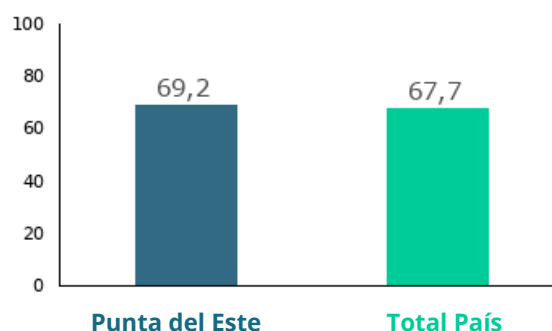

### Distribución de los hogares según tipo de hogar unipersonal 2011

Punta del Este

**30,4**

Total País

**23,4**

**Tasa neta de asistencia de 6 a 11 años en educación escolar (Censo) 2011**

**Tasa neta de asistencia de 12 a 17 años en educación media (Censo) 2011**