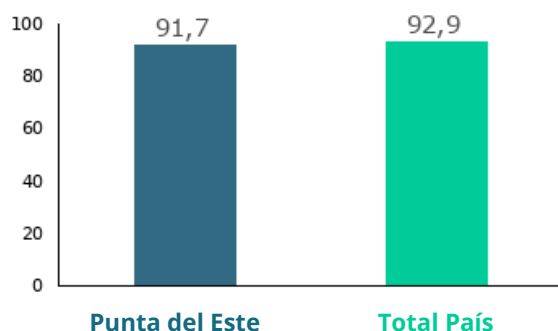

### Distribución de los hogares según tipo de hogar unipersonal 2011

Punta del Este

**30,4**

Total País

**23,4**

**Tasa neta de asistencia de 6 a 11 años en educación escolar (Censo) 2011**

**Tasa neta de asistencia de 12 a 17 años en educación media (Censo) 2011**