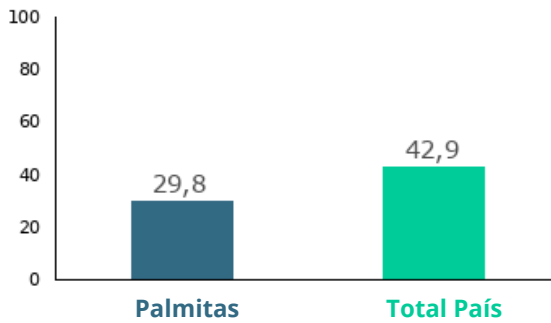

Mercado Laboral

Tasa de actividad por sexo 2011

	Palmitas	Total País
Mujeres	46,9	53,1
Hombres	76,6	72,5
Total	62,1	62,2

Tasa de empleo por sexo 2011

	Palmitas	Total País
Mujeres	43,2	48,5
Hombres	75	69,3
Total	59,5	58,3

Tasa de desempleo por sexo 2011

	Palmitas	Total País
Mujeres	7,9	8,7
Hombres	2,1	4,4
Total	4,2	6,3

Tecnologías y comunicación

Porcentaje de hogares con conexión a internet
2011