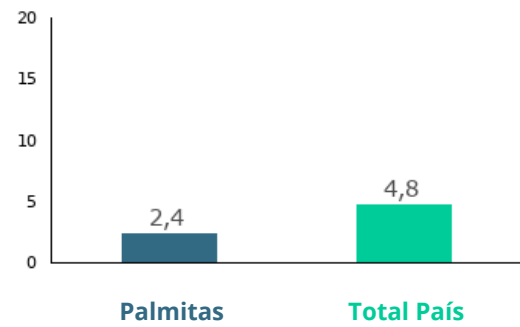

La proporción de personas con al menos una NBI es de 31,8%, valor inferior al promedio departamental (38,9%) y nacional (33,8%).

Los indicadores del mercado laboral del municipio no presenta grandes diferencias respecto al promedio departamental y al nacional en las tasas de actividad y empleo. La tasa de desempleo, por su parte, es inferior al promedio departamental y al nacional. El municipio tiene una tasa de actividad de 62,1%, una tasa de empleo de 59,5% y una tasa de desempleo de 4,2% (2011).

El 2,3% de la población de 15 años y más del municipio es analfabeta. La tasa neta de asistencia (TNA) a educación primaria es inferior a las tasas departamental y nacional. La TNA a educación media del municipio es superior a las tasas departamental y nacional. El municipio tiene una TNA a educación primaria de 91,2%, para el país la TNA es 92,9%. Para educación media, la TNA es de 72,8% para el municipio, mientras que para el total país es 67,7%.

Demografía

Porcentaje de población urbana 2011

Porcentaje de población afrodescendiente 2011

Densidad de Población 2011

Palmitas	12,9
Total País	18,8

Población total por sexo y edad 2011

Edad	Mujeres	Hombres	Total
0 a 14	291	282	573
15 a 24	145	167	312
25 a 44	296	310	606
45 a 64	228	263	491
65 y más	168	154	322
Total	1.128	1.176	2.304