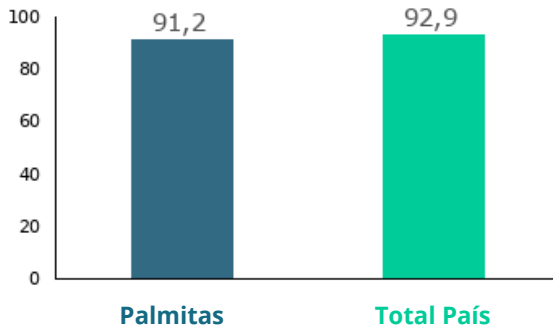

Distribución porcentual de viviendas particulares desocupadas vacantes 2011

Palmitas

2,6

Total País

3,1

Distribución de los hogares según tipo de hogar unipersonal 2011

Palmitas

21,2

Total País

23,4

Tasa neta de asistencia de 6 a 11 años en educación escolar (Censo) 2011

Tasa neta de asistencia de 12 a 17 años en educación media (Censo) 2011

Promedio de años de educación de las personas de 25 años y más por sexo (Censo) 2011