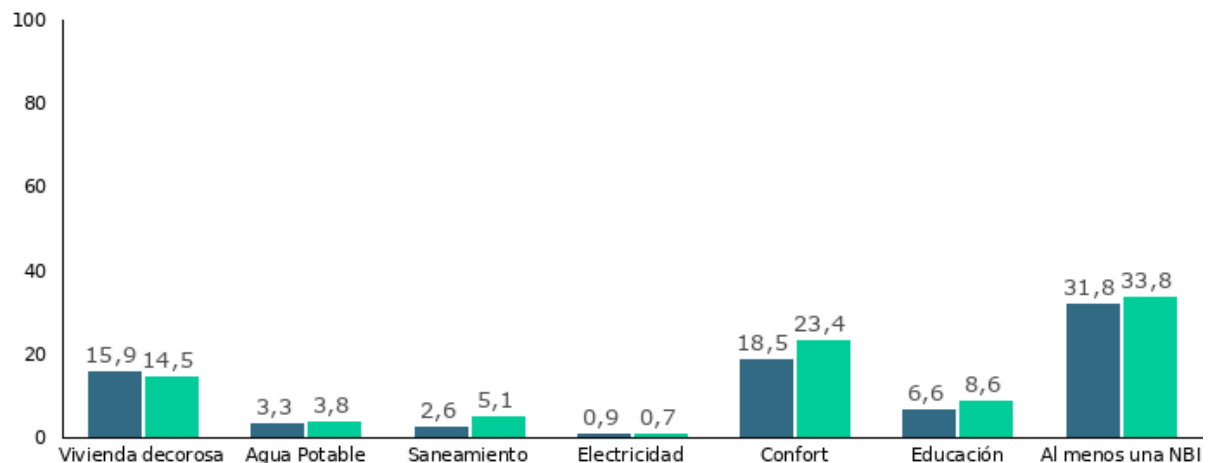

Ingresos y Bienestar