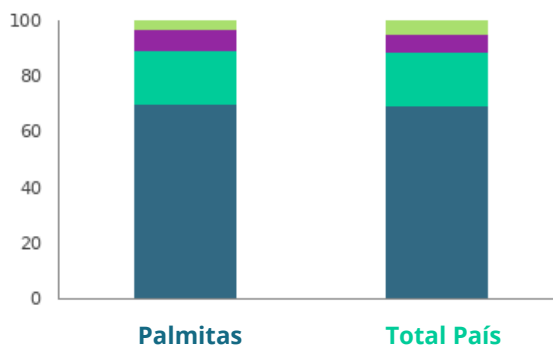

Demografía

Porcentaje de población urbana 2011

Porcentaje de población afrodescendiente 2011

Densidad de Población 2011

Palmitas	12,9
Total País	18,8

Población total por sexo y edad 2011

Edad	Mujeres	Hombres	Total
0 a 14	291	282	573
15 a 24	145	167	312
25 a 44	296	310	606
45 a 64	228	263	491
65 y más	168	154	322
Total	1.128	1.176	2.304

Porcentaje de población según lugar de nacimiento 2011

En esta localidad o paraje	52,9
En otra localidad o paraje de este departamento	32,9
En otro departamento	13,8
En otro país	0,5

Ingresos y Bienestar

Porcentaje de personas con Necesidades Básicas Insatisfechas (NBI) en cada dimensión (Censo 2011)

Porcentaje de hogares según cantidad de Necesidades Básicas Insatisfechas (NBI) 2011

Necesidades básicas satisfechas	Palmitas	Total País
Una NBI	19	19,6
Dos NBI	7,5	6,4
Tres y más NBI	3	4,7