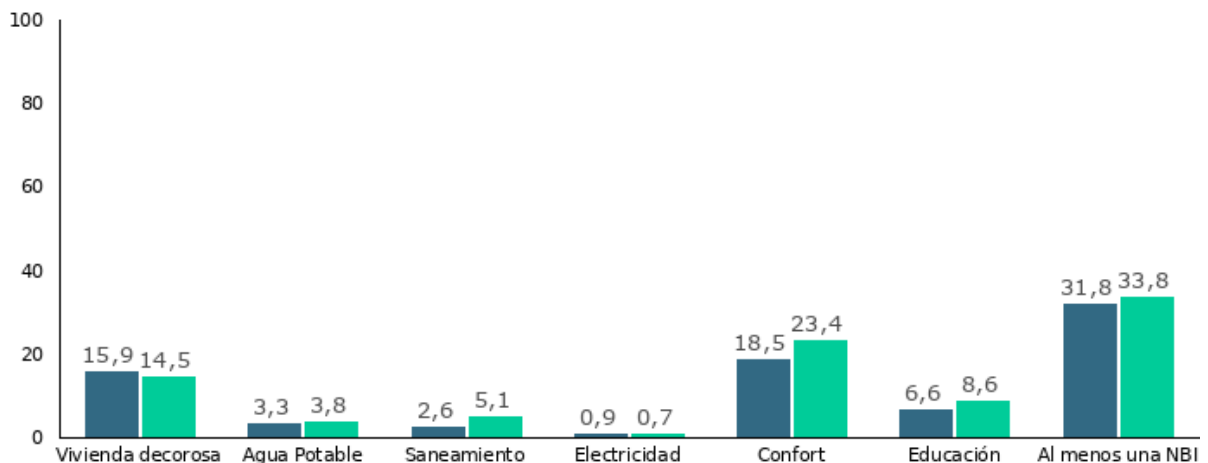

Ingresos y Bienestar