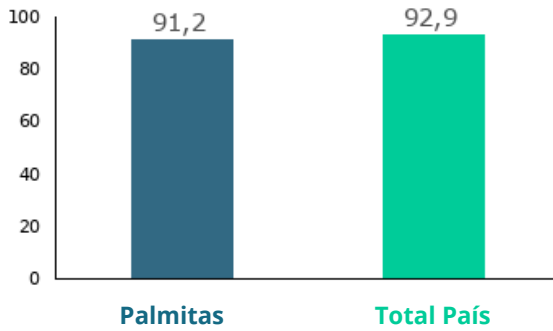

Distribución porcentual de viviendas particulares desocupadas vacantes 2011

Palmitas

2,6

Total País

3,1

Distribución de los hogares según tipo de hogar unipersonal 2011

Palmitas

21,2

Total País

23,4

Tasa neta de asistencia de 6 a 11 años en educación escolar (Censo) 2011

Tasa neta de asistencia de 12 a 17 años en educación media (Censo) 2011

Promedio de años de educación de las personas de 25 años y más por sexo (Censo) 2011