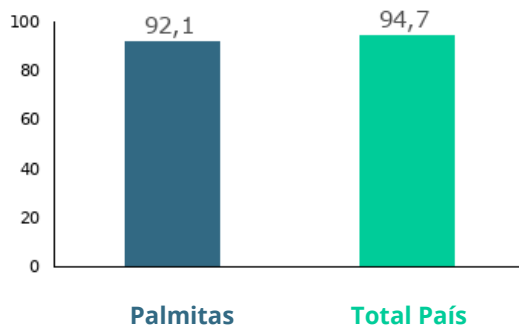

Juan Vincon

Partido Político

Partido Nacional

Año de creación

2015

En base a datos del Censo 2011, el municipio cuenta con una población de 2.304 habitantes. La densidad de la población es de 12,9 hab/km², en tanto la densidad de Soriano es de 9,2 hab/km². El 92,1% de la población del municipio es urbana, mayoritariamente tiene ascendencia étnica blanca (94%), la población afro o negra representa el 2,4% de la población.

La proporción de personas con al menos una NBI es de 31,8%, valor inferior al promedio departamental (38,9%) y nacional (33,8%).

Los indicadores del mercado laboral del municipio no presenta grandes diferencias respecto al promedio departamental y al nacional en las tasas de actividad y empleo. La tasa de desempleo, por su parte, es inferior al promedio departamental y al nacional. El municipio tiene una tasa de actividad de 62,1%, una tasa de empleo de 59,5% y una tasa de desempleo de 4,2% (2011).

Demografía

Porcentaje de población urbana 2011

Porcentaje de población afrodescendiente 2011

Densidad de Población 2011

Palmitas	12,9
Total País	18,8

Población total por sexo y edad 2011

Edad	Mujeres	Hombres	Total
0 a 14	291	282	573
15 a 24	145	167	312
25 a 44	296	310	606
45 a 64	228	263	491
65 y más	168	154	322
Total	1.128	1.176	2.304