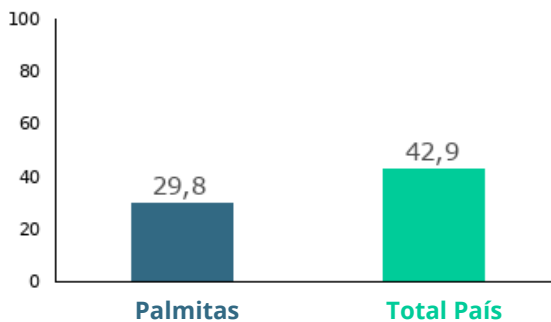

Mercado Laboral

Tasa de actividad por sexo 2011

	Palmitas	Total País
Mujeres	46,9	53,1
Hombres	76,6	72,5
Total	62,1	62,2

Tasa de empleo por sexo 2011

	Palmitas	Total País
Mujeres	43,2	48,5
Hombres	75	69,3
Total	59,5	58,3

Tasa de desempleo por sexo 2011

	Palmitas	Total País
Mujeres	7,9	8,7
Hombres	2,1	4,4
Total	4,2	6,3

Tecnologías y comunicación

Porcentaje de hogares con conexión a internet
2011

Porcentaje de hogares que tienen PC o laptop
2011