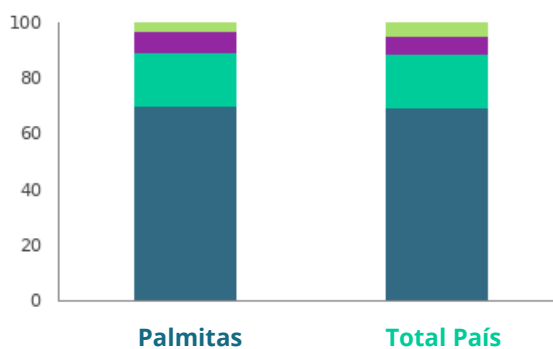

Demografía

Porcentaje de población urbana 2011

Porcentaje de población afrodescendiente 2011

Densidad de Población 2011

Palmitas	12,9
Total País	18,8

Población total por sexo y edad 2011

Edad	Mujeres	Hombres	Total
0 a 14	291	282	573
15 a 24	145	167	312
25 a 44	296	310	606
45 a 64	228	263	491
65 y más	168	154	322
Total	1.128	1.176	2.304

Porcentaje de población según lugar de nacimiento 2011

En esta localidad o paraje	52,9
En otra localidad o paraje de este departamento	32,9
En otro departamento	13,8
En otro país	0,5

Ingresos y Bienestar

Porcentaje de personas con Necesidades Básicas Insatisfechas (NBI) en cada dimensión (Censo 2011)

Porcentaje de hogares según cantidad de Necesidades Básicas Insatisfechas (NBI) 2011

Necesidades básicas satisfechas	Palmitas	Total País
Una NBI	19	19,6
Dos NBI	7,5	6,4
Tres y más NBI	3	4,7