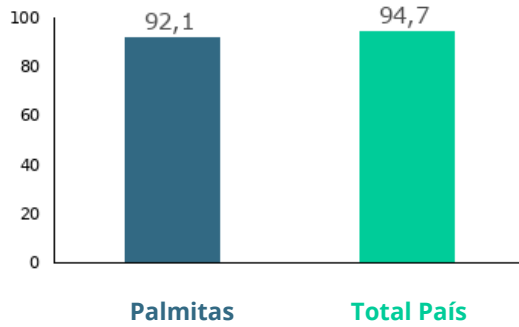

Palmitas

Población
2.304

Departamento
Soriano

Área
178,7 Km²

Alcalde
Juan Vincon

Partido Político
Partido Nacional

Año de creación
2015

En base a datos del Censo 2011, el municipio cuenta con una población de 2.304 habitantes. La densidad de la población es de 12,9 hab/km², en tanto la densidad de Soriano es de 9,2 hab/km². El 92,1% de la población del municipio es urbana, mayoritariamente tiene ascendencia étnica blanca (94%), la población afro o negra representa el 2,4% de la población.

La proporción de personas con al menos una NBI es de 31,8%, valor inferior al promedio departamental (38,9%) y nacional (33,8%).

Los indicadores del mercado laboral del municipio no presenta grandes diferencias respecto al promedio departamental y al nacional en las tasas de actividad y empleo. La tasa de desempleo, por su parte, es inferior al promedio departamental y al nacional. El municipio tiene una tasa de actividad de 62,1%, una tasa de empleo de 59,5% y una tasa de desempleo de 4,2% (2011).

Demografía

Porcentaje de población urbana 2011

Porcentaje de población afrodescendiente 2011

Densidad de Población 2011

Palmitas	12,9
Total País	18,8

Población total por sexo y edad 2011

Edad	Mujeres	Hombres	Total
0 a 14	291	282	573
15 a 24	145	167	312
25 a 44	296	310	606
45 a 64	228	263	491
65 y más	168	154	322
Total	1.128	1.176	2.304