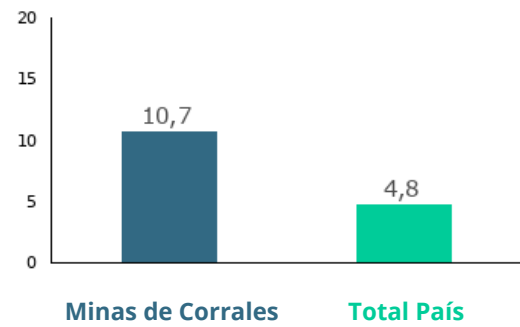

El 4,0% de la población de 15 años y más del municipio es analfabeta. La tasa neta de asistencia (TNA) a educación primaria, es superior a la departamental y nacional. Por su parte, la TNA a educación media es similar a la TNA departamental e inferior a la TNA nacional. El municipio tiene una TNA a educación primaria de 95,5%, mientras que la nacional es 92,9%. Para educación media, la TNA es de 65,6% para el municipio y 67,7% para el departamento.

Demografía

Porcentaje de población urbana 2011

Porcentaje de población afrodescendiente 2011

Densidad de Población 2011

Minas de Corrales	10,4
Total País	18,8

Población total por sexo y edad 2011

Edad	Mujeres	Hombres	Total
0 a 14	467	559	1.026
15 a 24	274	318	592
25 a 44	527	527	1.054
45 a 64	415	425	840
65 y más	243	230	473
Total	1.926	2.059	3.985