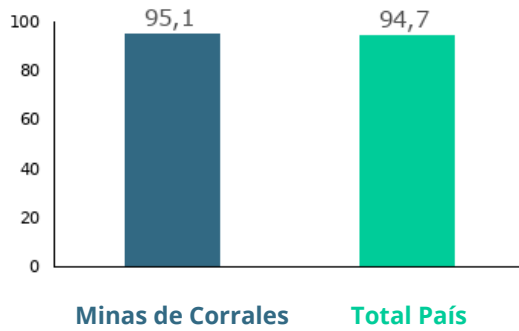

José González

Partido Político

Partido Colorado

Año de creación

2010

En base a datos del Censo 2011, el municipio cuenta con una población de 3.985 habitantes. La densidad de la población es de 10,4 hab/km², en tanto la densidad de Rivera asciende a 11 hab/km². Un 95,1% de la población del municipio es urbana, mayoritariamente tiene ascendencia étnica blanca (85%), la población afro o negra representa el 10,7% de la población.

La proporción de personas con al menos una NBI es de 38,4%, valor menor al promedio del departamento (45,4%) y superior al promedio nacional (33,8%).

Los indicadores del mercado laboral, tasa de actividad, tasa de empleo y desempleo, presentan una situación desfavorable en relación a los indicadores departamentales y nacionales. El municipio tiene una tasa de actividad de 56,8%, una tasa de empleo de 52,6% y una tasa de desempleo de 7,4% (2011).

Demografía

Porcentaje de población urbana 2011

Porcentaje de población afrodescendiente 2011

Densidad de Población 2011

Minas de Corrales	10,4
Total País	18,8

Población total por sexo y edad 2011

Edad	Mujeres	Hombres	Total
0 a 14	467	559	1.026
15 a 24	274	318	592
25 a 44	527	527	1.054
45 a 64	415	425	840
65 y más	243	230	473
Total	1.926	2.059	3.985