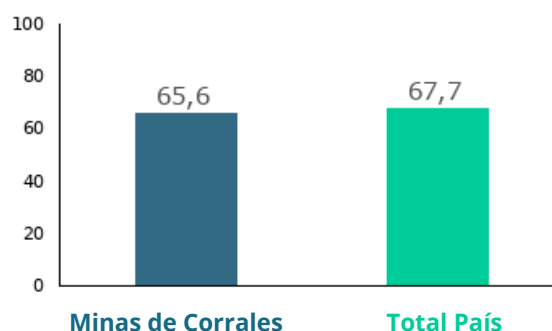

21,8

Total País

23,4

Tasa neta de asistencia de 6 a 11 años en educación escolar (Censo) 2011

Tasa neta de asistencia de 12 a 17 años en educación media (Censo) 2011

Promedio de años de educación de las personas de 25 años y más por sexo (Censo) 2011

	Minas de Corrales	Total País
Mujeres	6,8	9,2
Hombres	6,4	8,8
Total	6,6	9

Tasa de analfabetismo de la población de 15 años y más por sexo (Censo)

	Minas de Corrales	Total País
Mujeres	3,3	1,2
Hombres	4,7	1,9
Total	4	1,5