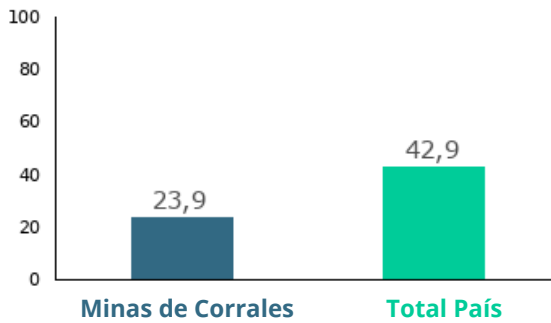

Mercado Laboral

Tasa de actividad por sexo 2011

Minas de Corrales Total País

Mujeres	41	53,1
Hombres	72,3	72,5
Total	56,8	62,2

Tasa de empleo por sexo 2011

Minas de Corrales Total País

Mujeres	35,9	48,5
Hombres	68,9	69,3
Total	52,6	58,3

Tasa de desempleo por sexo 2011

Minas de Corrales Total País

Mujeres	12,4	8,7
Hombres	4,7	4,4
Total	7,4	6,3

Tecnologías y comunicación

Porcentaje de hogares con conexión a internet 2011

Porcentaje de hogares que tienen PC o laptop 2011