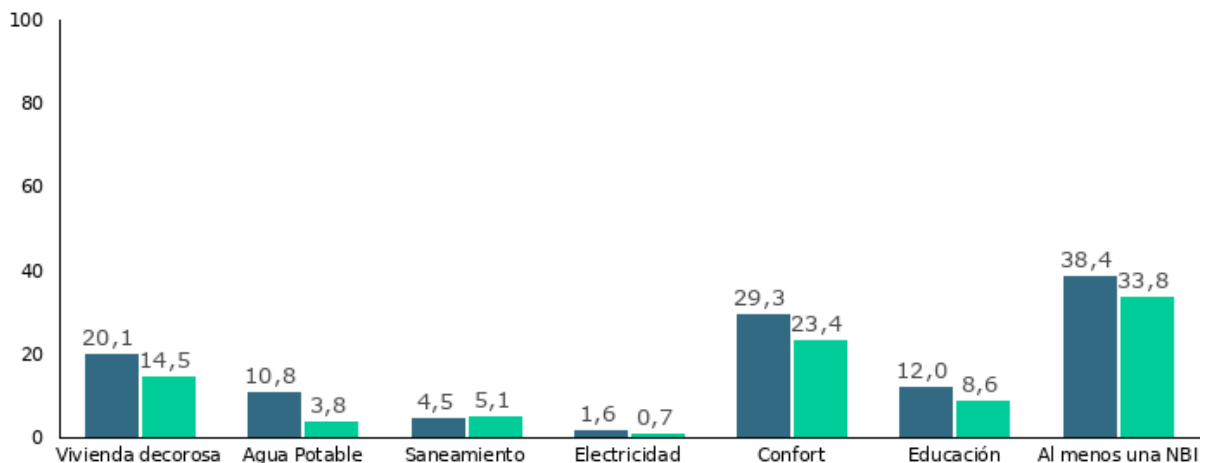

Demografía

Porcentaje de población urbana 2011

Porcentaje de población afrodescendiente 2011

Densidad de Población 2011

Minas de Corrales	10,4
Total País	18,8

Población total por sexo y edad 2011

Edad	Mujeres	Hombres	Total
0 a 14	467	559	1.026
15 a 24	274	318	592
25 a 44	527	527	1.054
45 a 64	415	425	840
65 y más	243	230	473
Total	1.926	2.059	3.985

Porcentaje de población según lugar de nacimiento 2011

En esta localidad o paraje	58,7
En otra localidad o paraje de este departamento	29,4
En otro departamento	10,9
En otro país	1

Ingresos y Bienestar

Porcentaje de personas con Necesidades Básicas Insatisfechas (NBI) en cada dimensión (Censo 2011)