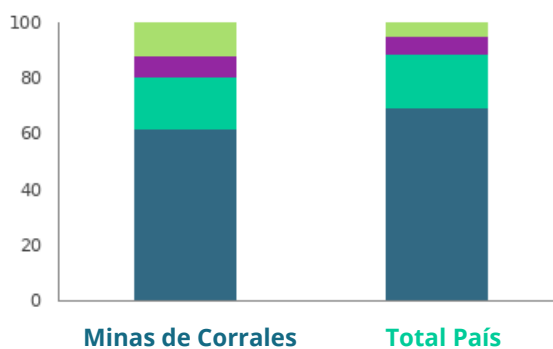

Demografía

Porcentaje de población urbana 2011

Porcentaje de población afrodescendiente 2011

Densidad de Población 2011

Minas de Corrales	10,4
Total País	18,8

Población total por sexo y edad 2011

Edad	Mujeres	Hombres	Total
0 a 14	467	559	1.026
15 a 24	274	318	592
25 a 44	527	527	1.054
45 a 64	415	425	840
65 y más	243	230	473
Total	1.926	2.059	3.985

Porcentaje de población según lugar de nacimiento 2011

En esta localidad o paraje	58,7
En otra localidad o paraje de este departamento	29,4
En otro departamento	10,9
En otro país	1

Ingresos y Bienestar

Porcentaje de personas con Necesidades Básicas Insatisfechas (NBI) en cada dimensión (Censo 2011)

Porcentaje de hogares según cantidad de Necesidades Básicas Insatisfechas (NBI) 2011

	Minas de Corrales	Total País
Necesidades básicas satisfechas	62,2	69,3
Una NBI	18,4	19,6
Dos NBI	7,6	6,4
Tres y más NBI	11,8	4,7