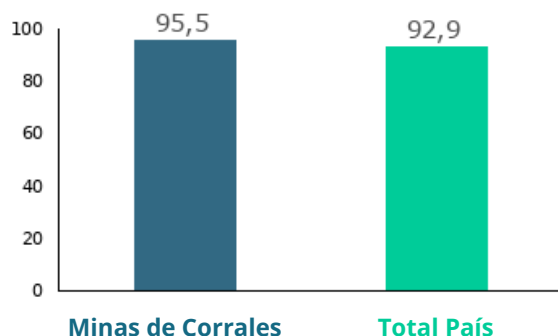

Minas de Corrales

97,2

Total País

98,7

Distribución porcentual de las viviendas con origen del agua para de Red General 2011

Minas de Corrales

93

Total País

93,8

Distribución porcentual de viviendas particulares desocupadas vacantes 2011

Minas de Corrales

2,6

Total País

3,1

Distribución de los hogares según tipo de hogar unipersonal 2011

Minas de Corrales

21,8

Total País

23,4

Tasa neta de asistencia de 6 a 11 años en educación escolar (Censo) 2011

Tasa neta de asistencia de 12 a 17 años en educación media (Censo) 2011

Promedio de años de educación de las personas de 25 años y más por sexo (Censo) 2011